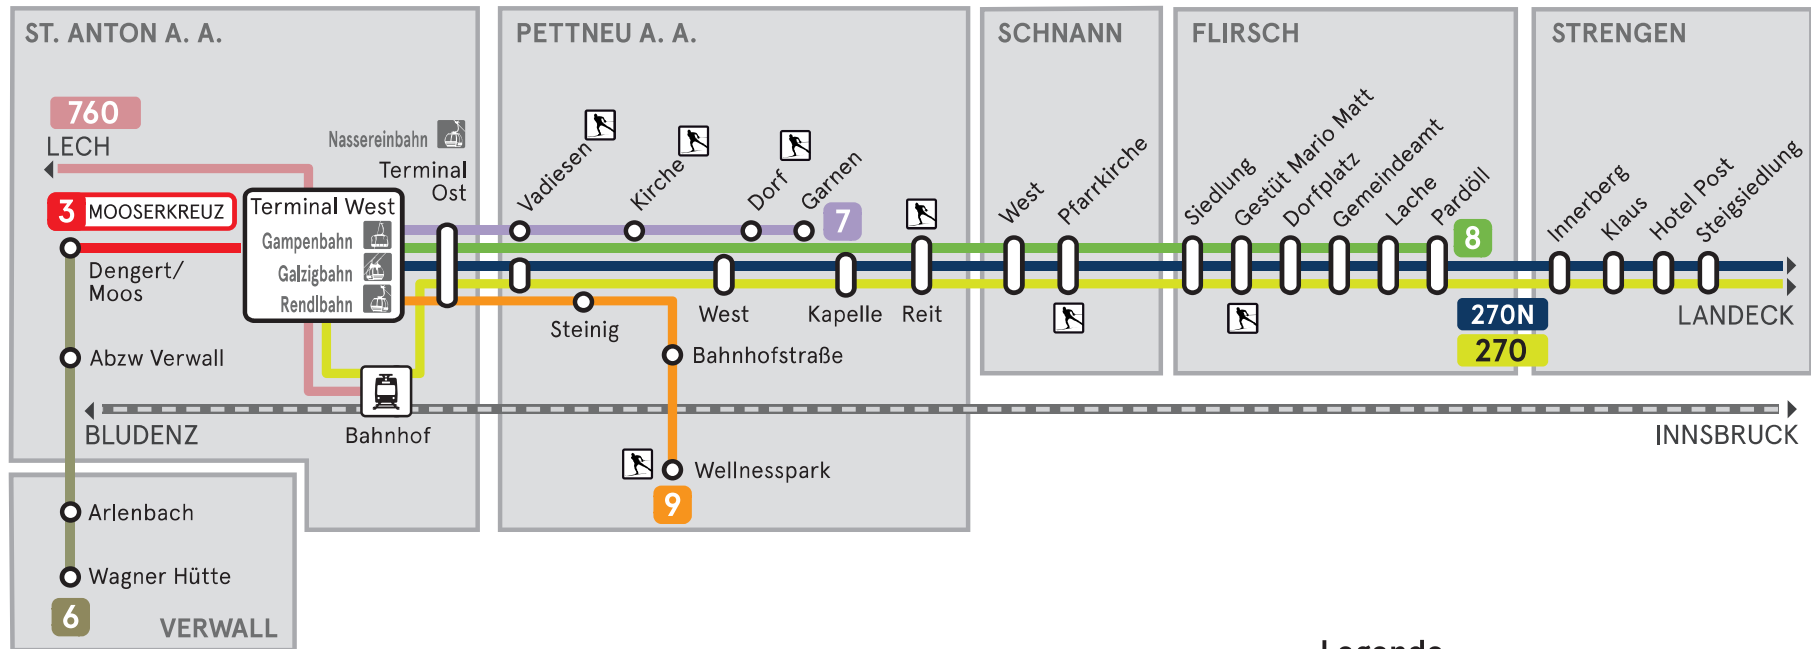

# LINIENNETZPLAN STANZERTAL

 SmartRide.  
 Die Mobilitäts-App des VVT.  
 Kostenlos für iOS und Android.

## Legende

- 270 Linienbezeichnung
-  Bahnhof
-  Einstieg Langlaufloipe
- ORT Ortsgebiet

Hinweis: Angeführte Haltestellen entsprechen nur auszugsweise dem Haltestellenangebot.