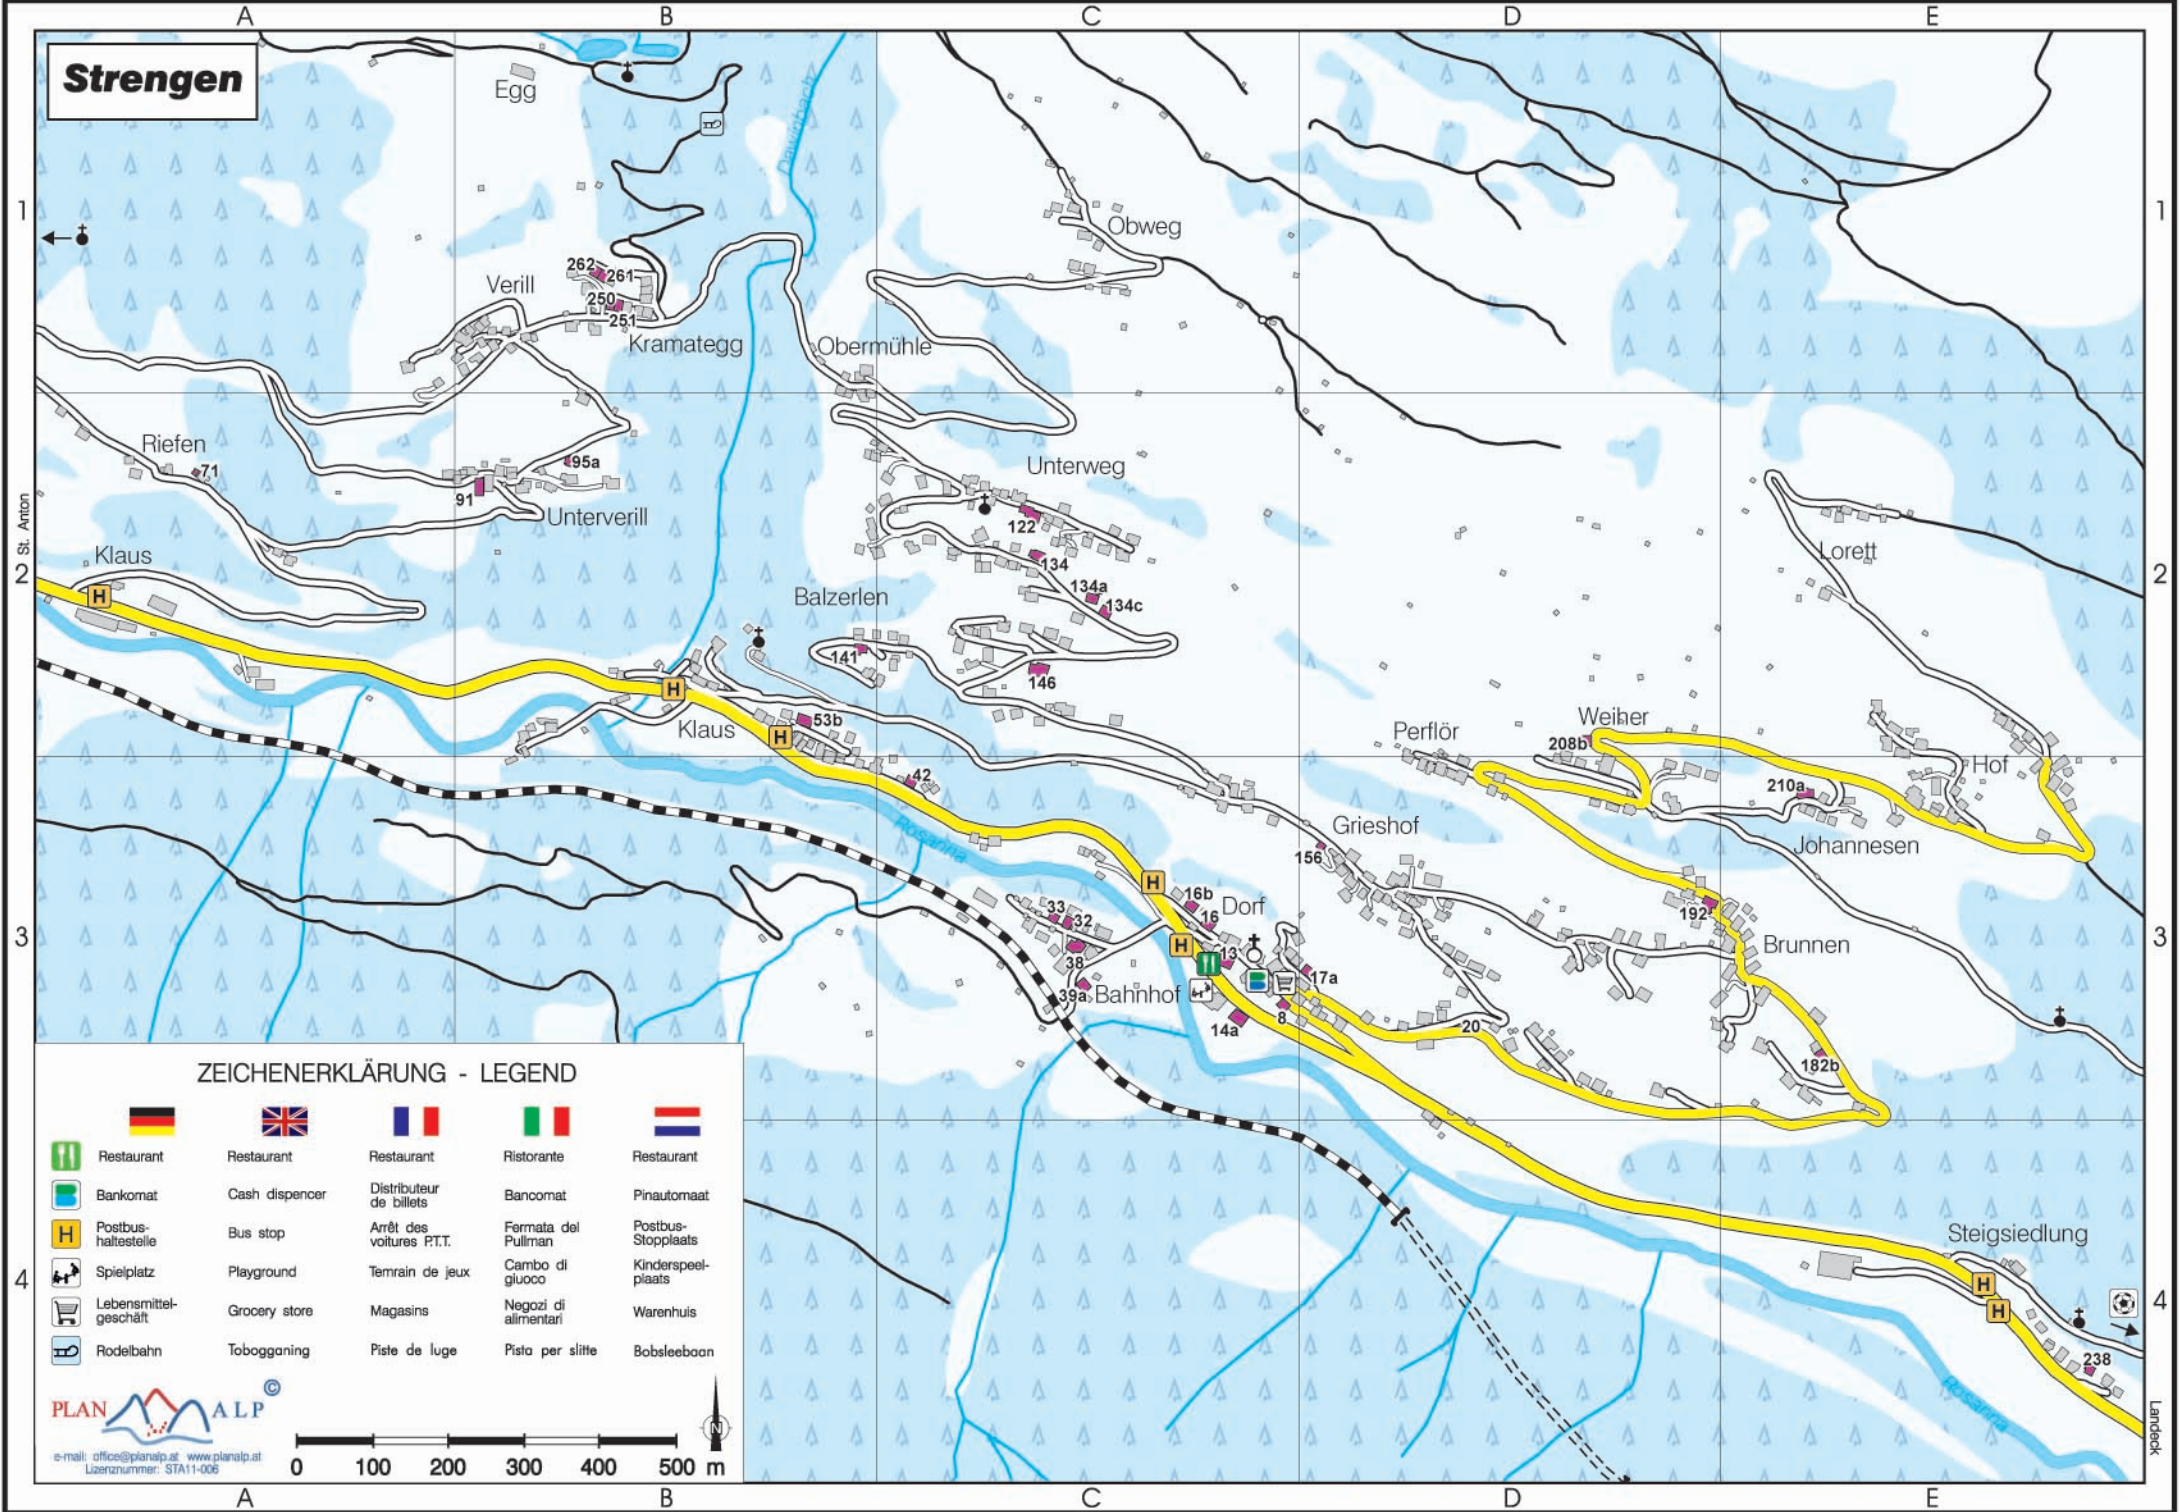

Strengen

ZEICHENERKLÄRUNG - LEGEND

	Restaurant	Distributeur de billets	Bancomat	Pinautomat
	Cash dispenser	Arrêt des voitures P.T.T.	Fermata del Pullman	Postbus-Stopplaats
	Bus stop	Terrein de jeux	Combo di giuoco	Kinderspeelplaats
	Playground	Negozi di alimentari	Warenhuis	
	Grocery store	Piste de luge	Pista per slitte	Bobsleeboan
	Magasins			
	Tobogganing			