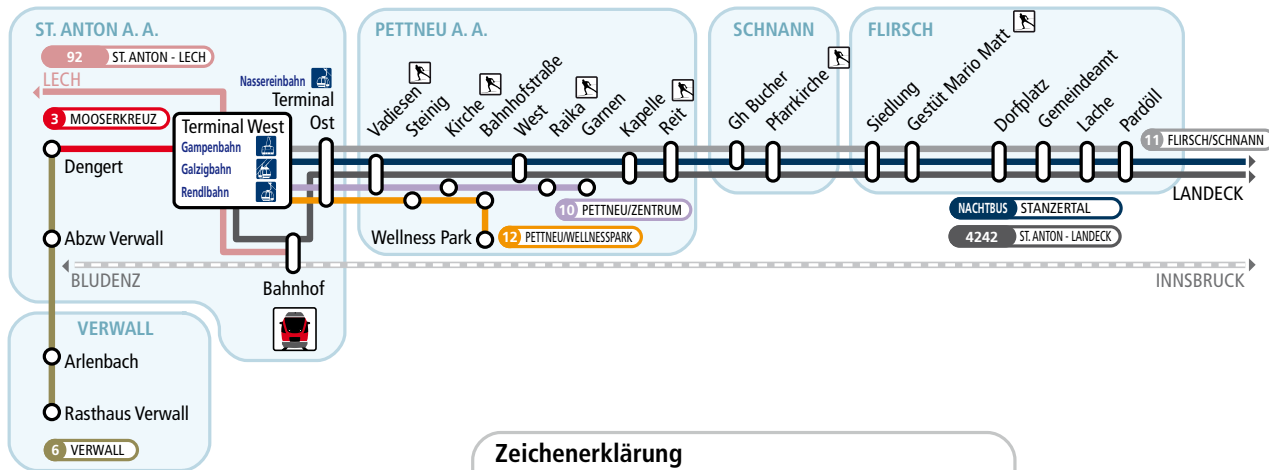

Linien Stanzertal 2012

Linienetzplan STANZERTAL

Die Fahrplanauskunft für ganz Tirol in einer App!

Nähere Infos auf www.vvt.at

Zeichenerklärung

- Haltestelle
- Schiene/Zug
- Linienbezeichnung
- Ortsgebiet
- Bahnhof
- Einstieg Langlaufloipe

Hinweis: Angeführte Haltestellen entsprechen nur auszugsweise dem kompletten Haltestellenangebot!